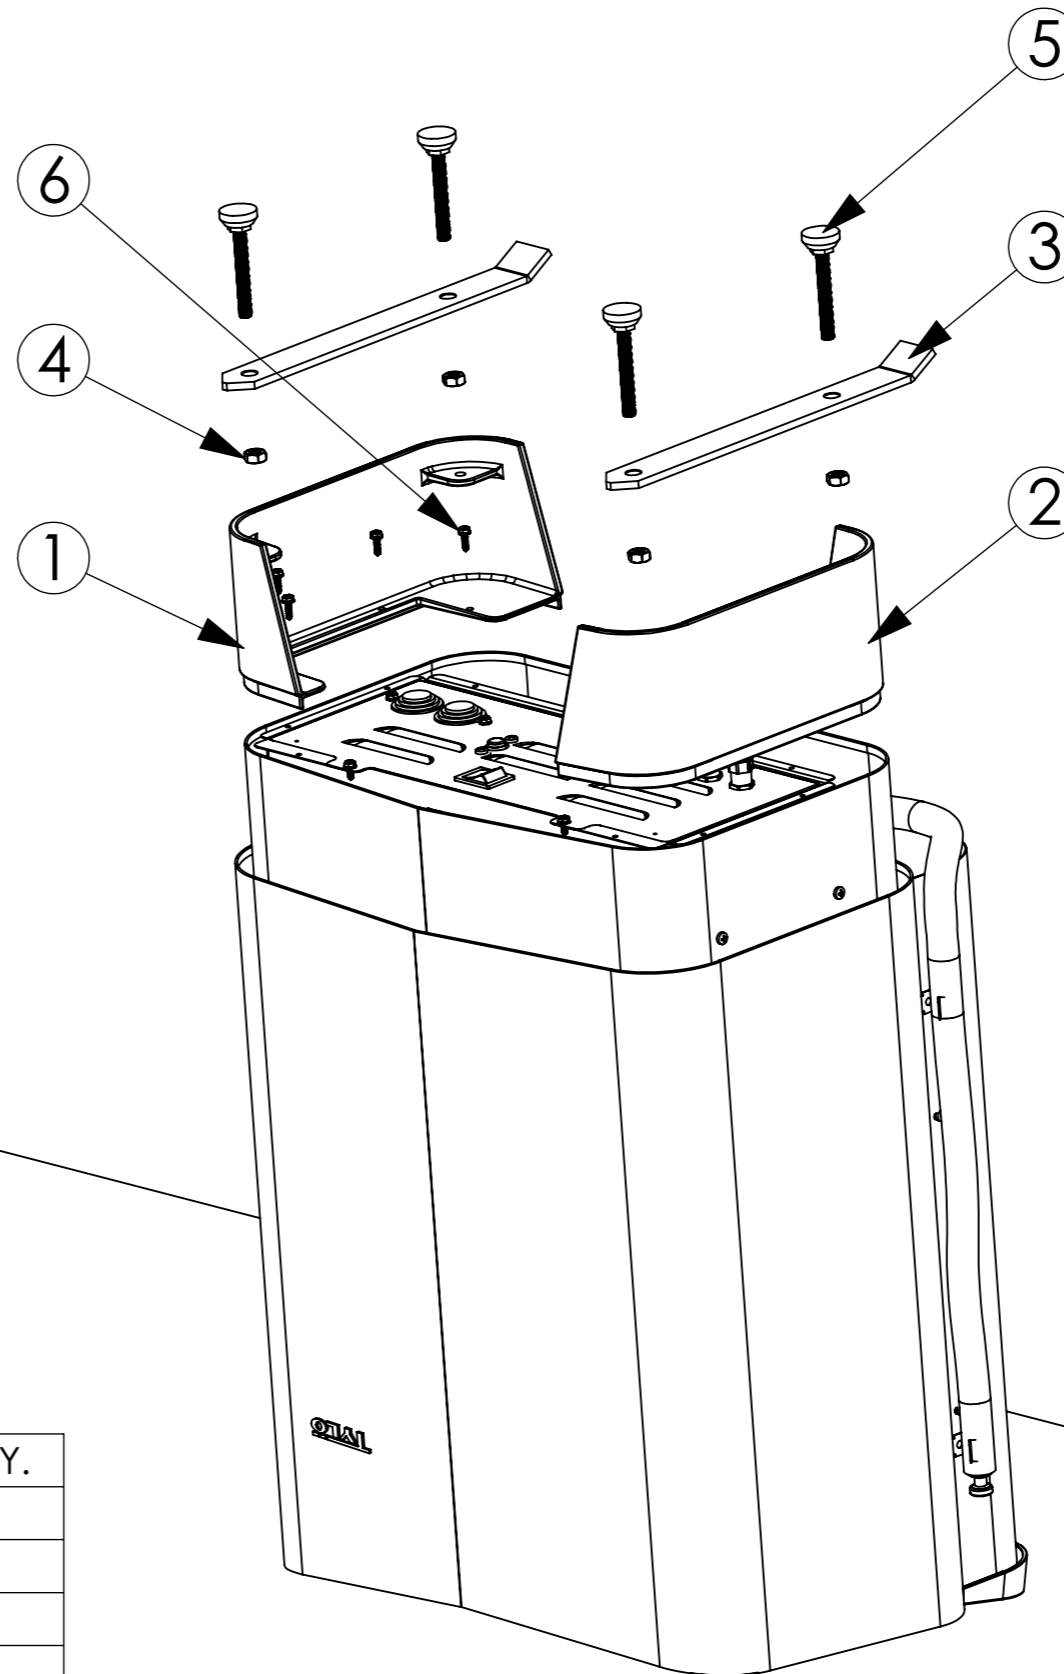

INSTALLING TIPP PROTECTION ON SENSE COMBI

Art.nr 2900 5131

ITEM NO.	Articlano	DESCRIPTION	QTY.
1	4703 0480	TYLÖ FOOT RIGHT BLACK.	1
2	4703 0481	TYLÖ FOOT LEFT BLACK.	1
3	4703 0488	TIPP PROTECTION SENSE COMBI.	2
4	1300 0145	NUT M8	4
5	1200 5104	ADJUSTABLE FOOT.	4
6	1200 1180	SCREW 4,2X13 WITH GROOVES.	8