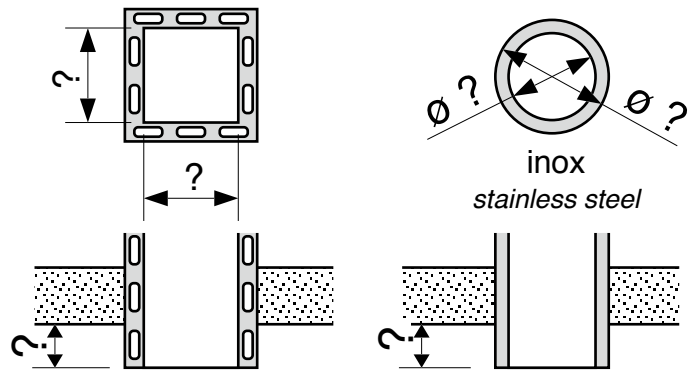

date de création : 31/03/00 modification: 01/01/2011

forme de la platine
 shape of the plate

(standard = Ø600 ou 500x500)
 (standard = Ø600 or 500x500)

conduit existant existing chimney
 conduit à créer chimney to build
 longueur de conduit length of chimney = ?