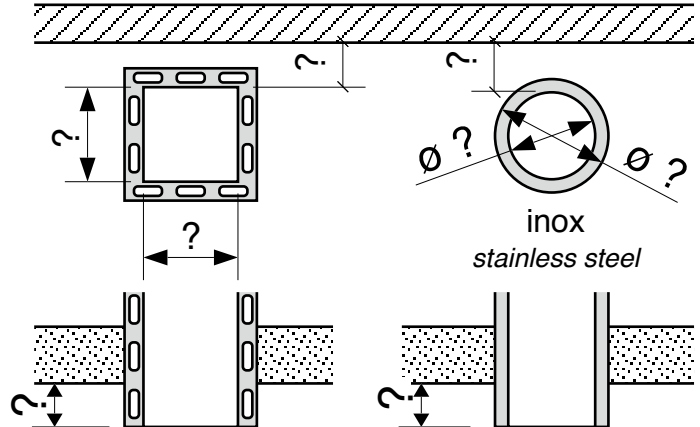

date de création : 31/03/00 modification: 25/05/10

- noir black
- gris souris (option) light grey paint (option)

- conduit existant existing chimney
- conduit à créer chimney to build
- longueur de conduit length of chimney = ?