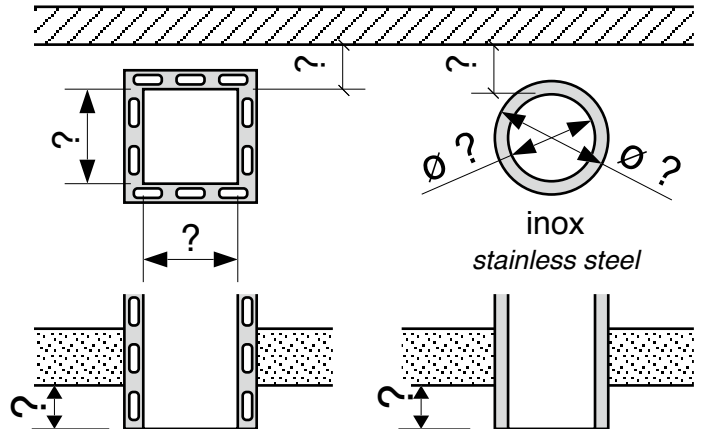

date de création : 01/10/08 modification: 25/05/10

- noir
black
- gris souris (option)
light grey paint (option)

- conduit existant existing chimney
- conduit à créer chimney to build
- longueur de conduit length of chimney = ?