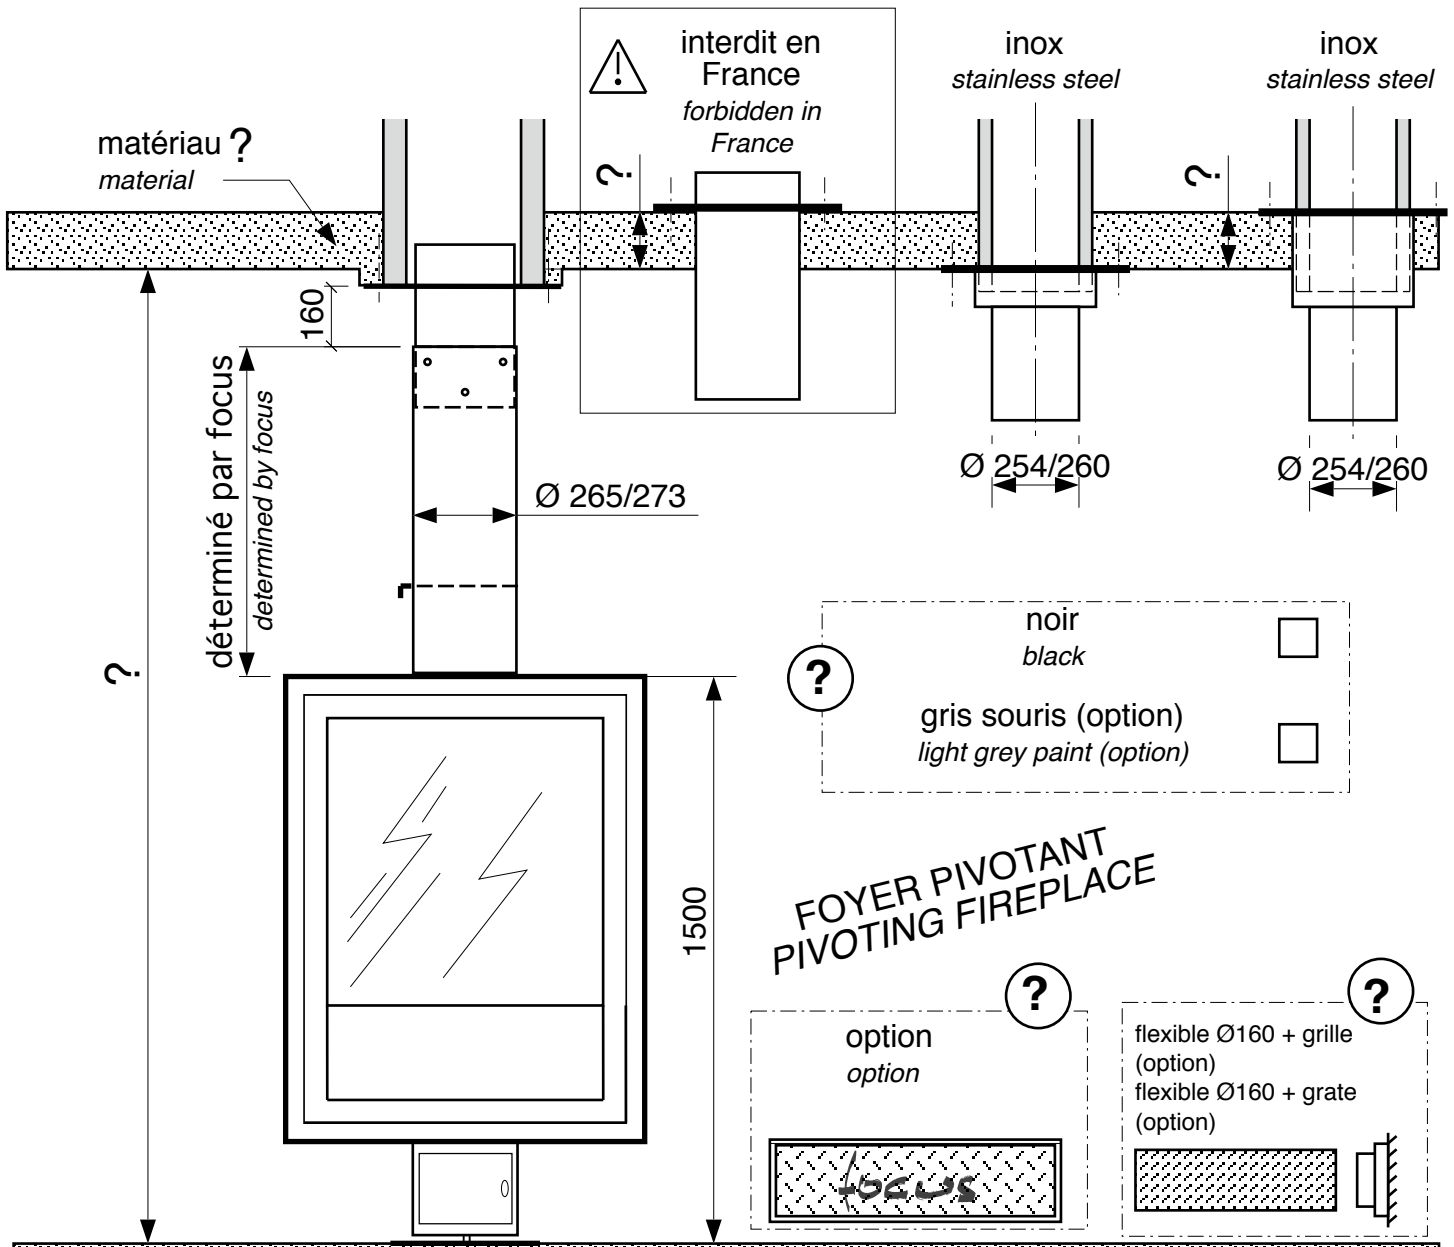

date de création : 31/03/00 modification: 01/01/2011

forme de la platine
 shape of the plate

(standard = Ø600 ou 500x500)
 (standard = Ø600 or 500x500)

conduit existant *existing chimney*
 conduit à créer *chimney to build*
 longueur de conduit *length of chimney* = ?

interdit en France
forbidden in France

inox
stainless steel

inox
stainless steel

matériau ?
material

160

déterminé par focus
determined by focus

Ø 265/273

Ø 254/260