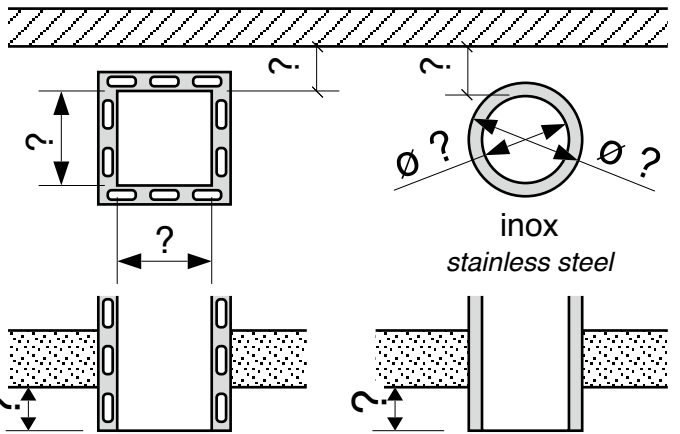

date de création : 31/03/00 modification: 01/01/2011

forme de la platine
 shape of the plate

(standard = Ø600 ou 500x500)
 (standard = Ø600 or 500x500)

conduit existant *existing chimney*
 conduit à créer *chimney to build*
 longueur de conduit *length of chimney* = ?

interdit en France
forbidden in France

inox
stainless steel

inox
stainless steel

matériau ?
material

160

déterminé par focus
determined by focus

Ø 265/273

Ø 254/260