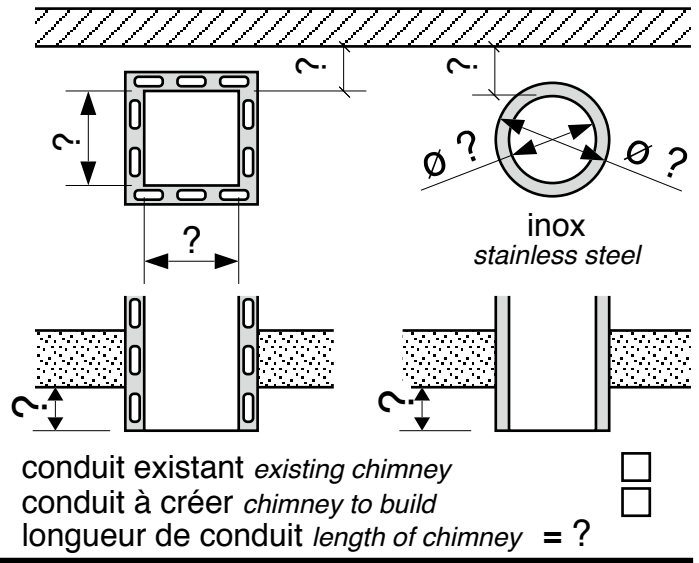

partenaire :

référence client :

date :

date de création : 21/09/10

noir  
black

gris souris (option)  
light grey paint (option)

flexible Ø160 + grille (option)

flexible Ø160 + grate (option)