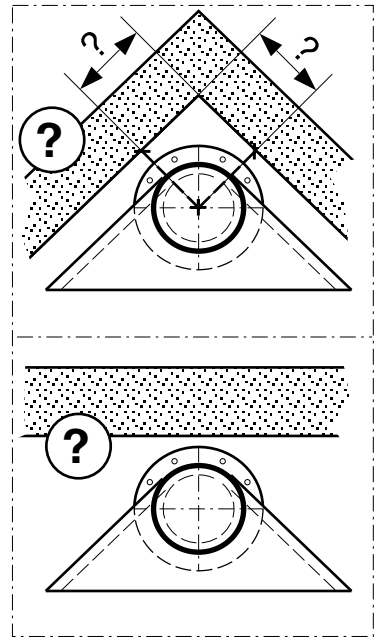

partenaire :

référence client :

date :

date de création : 21/09/10

noir  
black

gris souris (option)  
light grey paint (option)

flexible Ø160 + grille (option)

flexible Ø160 + grate (option)