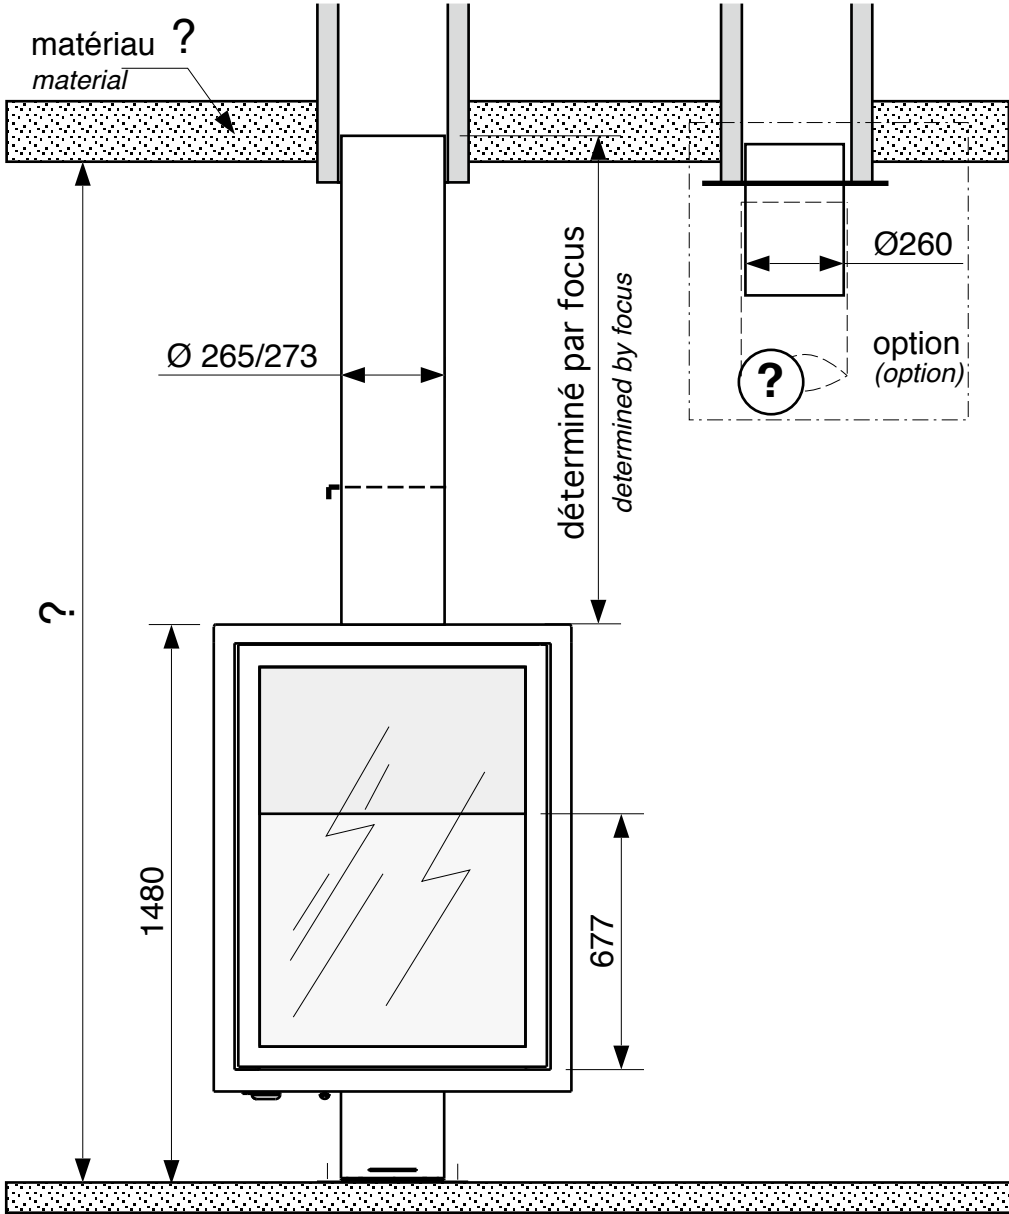

partenaire :

référence client :

date :

date de création : 21/09/10

noir  
black

gris souris (option)  
light grey paint (option)

flexible Ø160 + grille (option)

flexible Ø160 + grate (option)