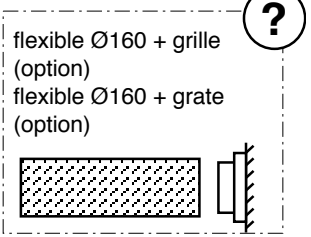

cover disc (option)
strongly recommended

Réhausse de socle (option)
hauteur mini 300 maxi 490
Heightening for Filiofocus (option)
mini height 330 maxi height 490

flexible Ø160 + grille (option)
flexible Ø160 + grate (option)