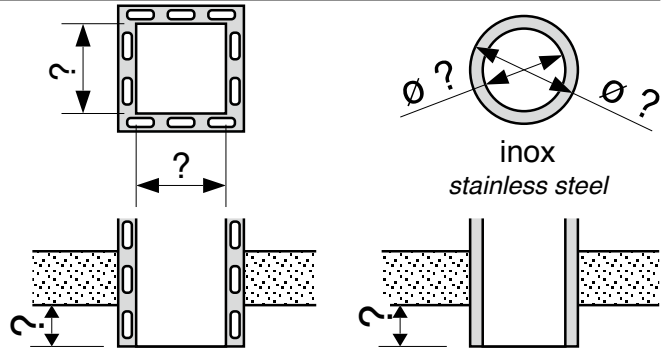

atelier dominique imbert s.a.s.
34380 viols le fort - france
tel. 04 67 55 01 93 - fax. 04 67 55 77 77
E-mail : info@focus-creation.com

DONNEES TECHNIQUES / TECHNICAL DATA
modèle : FILIOFOCUS 2000 TELESCOPIQUE n° 57
partenaire :
référence client :
date :

date de création : 31/03/00 modification: 25/05/10

- ☐ noir
  black
- ☐ gris souris (option)
  light grey paint (option)