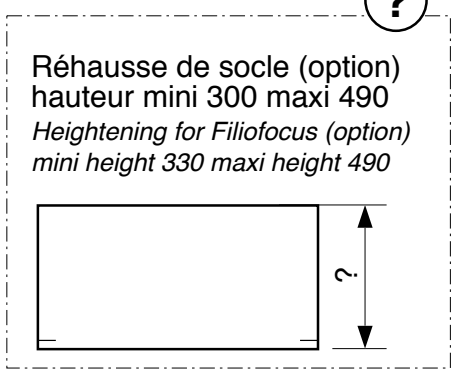

cover disc (option)
strongly recommended

Réhausse de socle (option)
hauteur mini 300 maxi 490
Heightening for Filiofocus (option)
mini height 330 maxi height 490

flexible Ø160 + grille (option)
flexible Ø160 + grate (option)